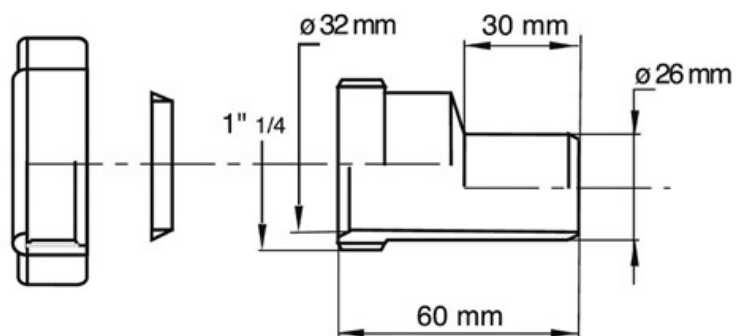

ITEM

**9050MS26B0**

**PASSEPARTOUT M Ø 26 X F Ø 32**

Product Type

Hidraulic systems components

Plastic-made fittings

Logistic Info

**Pcs per Carton:** 50  
**Qty per Pallet:** 1  
**Unit weight:** 0,02300  
**Flow rate Lt/m.:**

ORIGINE: MADE IN ITALY

Cod.EAN13: 8030575024387

Tarif Code :39229000

Tecnichal Details

**Model:** PASSEPARTOUT  
**Product:** Siphons adaptors  
**Spec 1:** M-F increase coupling  
**Spec 2:** M Ø 26 mm x F Ø 32 mm  
**Material 1:** PP  
**Material 2:**  
**Color 1:**  
**Color 2:**