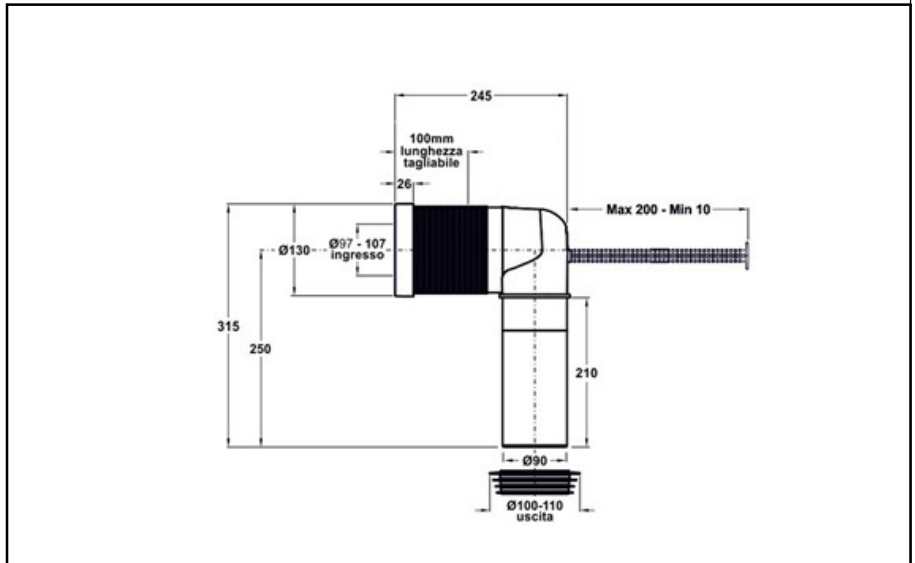

ITEM

**8543UN90C0**

**CIVITAS 90 C/STAFFA UN Ø90-110**

Product Type

WC connectors

WC Extensions

Logistic Info

**Pcs per Carton:** 2  
**Qty per Pallet:** 2  
**Unit weight:** 0,60000  
**Flow rate Lt/m.:**

ORIGINE: MADE IN SERBIA

Cod.EAN13: 8030575057156

Tarif Code :39229000

Tecnichal Details

**Model:** CIVITAS  
**Product:** WC bent connections  
**Spec 1:** 91° elbow  
**Spec 2:** Universal outlet ø 90-110 mm, with hanger  
**Material 1:** PP  
**Material 2:** TPE  
**Color 1:** WHITE  
**Color 2:** BLACK