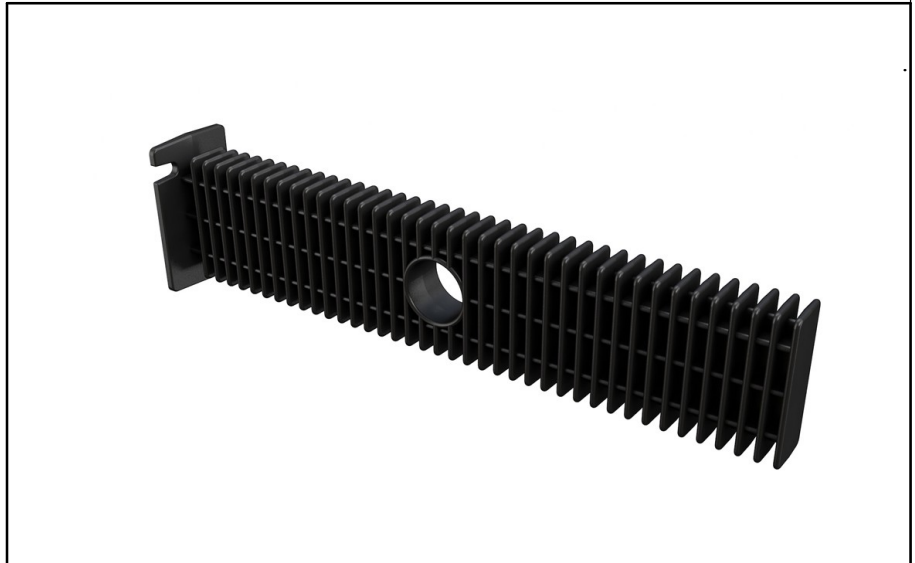

ITEM

**8532EC27B0**

**STAFFA DI FISSAGGIO PLASTICA**

Product Type

WC connectors

WC extensions spare parts

Logistic Info

**Pcs per Carton:**

**Qty per Pallet:**

**Unit weight: 0,05400**

**Flow rate Lt/m.:**

ORIGINE: MADE IN SERBIA

Cod.EAN13: 8030575059556

Tarif Code :39229000

Tecnichal Details

**Model:** SPACER

**Product:** Hanger

**Spec 1:** For "CIGNO" e "CIVITAS"

**Spec 2:** Length 19,5 cm

**Material 1:** PP

**Material 2:**

**Color 1:** BLACK

**Color 2:**

Approvals