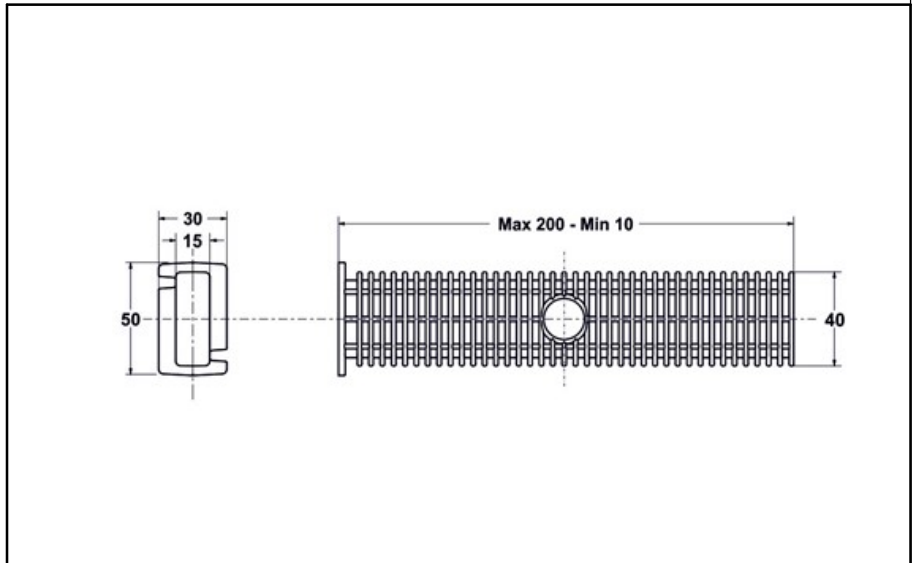

ITEM

**8532EC27B0**

**STAFFA DI FISSAGGIO PLASTICA**

Product Type

WC connectors

WC extensions spare parts

Logistic Info

**Pcs per Carton:**

**Qty per Pallet:**

**Unit weight: 0,05400**

**Flow rate Lt/m.:**

ORIGINE: MADE IN SERBIA

Cod.EAN13: 8030575059556

Tarif Code :39229000

Tecnichal Details

**Model:** SPACER

**Product:** Hanger

**Spec 1:** For "CIGNO" e "CIVITAS"

**Spec 2:** Length 19,5 cm

**Material 1:** PP

**Material 2:**

**Color 1:** BLACK

**Color 2:**

Approvals