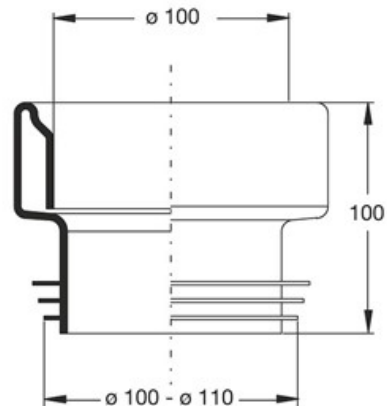

ITEM

**8416PV10C0**

**MANICOTTO WC PVC DIRITTO**

Product Type

Logistic Info

**Pcs per Carton:** 24  
**Qty per Pallet:** 1  
**Unit weight:** 0,14100  
**Flow rate Lt/m.:**

ORIGINE: MADE IN ITALY

Cod.EAN13: 8030575023823

Tarif Code :39229000

Tecnichal Details

**Model:** SOFT WC COUPLINGS  
**Product:** Straight soft coupling  
**Spec 1:** IN  $\varnothing$  100 mm - OUT  $\varnothing$  100/110 mm  
**Spec 2:** Straight  
**Material 1:** PVC  
**Material 2:**  
**Color 1:** WHITE  
**Color 2:**