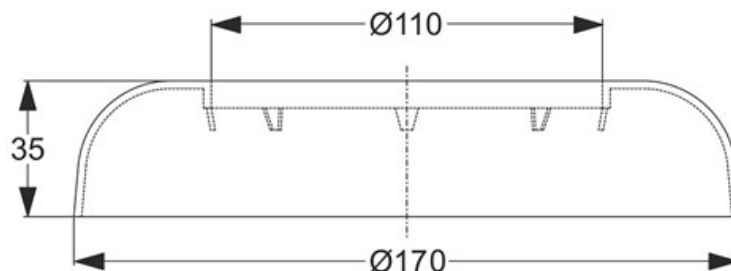

ITEM

**8401PP11B0**

**ROSONE WC FORO Ø 110 MM**

Product Type

Logistic Info

**Pcs per Carton:**

**Qty per Pallet:**

**Unit weight: 0,04500**

**Flow rate Lt/m.:**

ORIGINE: MADE IN ITALY

Cod.EAN13: 8030575023809

Tarif Code :39229000

Tecnichal Details

**Model:** ROSETTES

**Product:** Big rosette for WC extension pipes

**Spec 1:** Esterno ø 170 mm

**Spec 2:** Hole ø 110 mm

**Material 1:** PP

**Material 2:**

**Color 1:** WHITE

**Color 2:**

Approvals