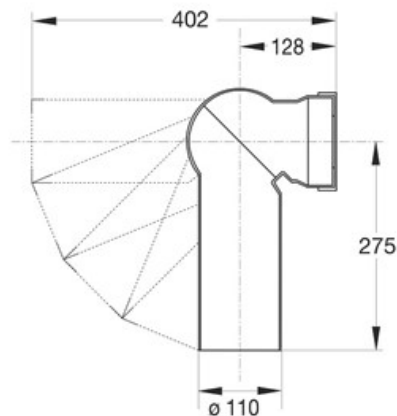

ITEM

**8210UN11B0**

**PROLUNGA SNODATA Ø 110 MM**

Product Type

Logistic Info

**Pcs per Carton:** 20  
**Qty per Pallet:** 20  
**Unit weight:** 0,50400  
**Flow rate Lt/m.:**

ORIGINE: MADE IN ITALY

Cod.EAN13: 8030575023762

Tarif Code :39229000

Tecnichal Details

**Model:** PIVOT CONNECTION  
**Product:** Orientable extension for WC  
**Spec 1:** From 0° to 90°  
**Spec 2:** F ø 80 - 110 mm / M ø 110 mm  
**Material 1:** PP  
**Material 2:** TPE  
**Color 1:** WHITE  
**Color 2:** YELLOW