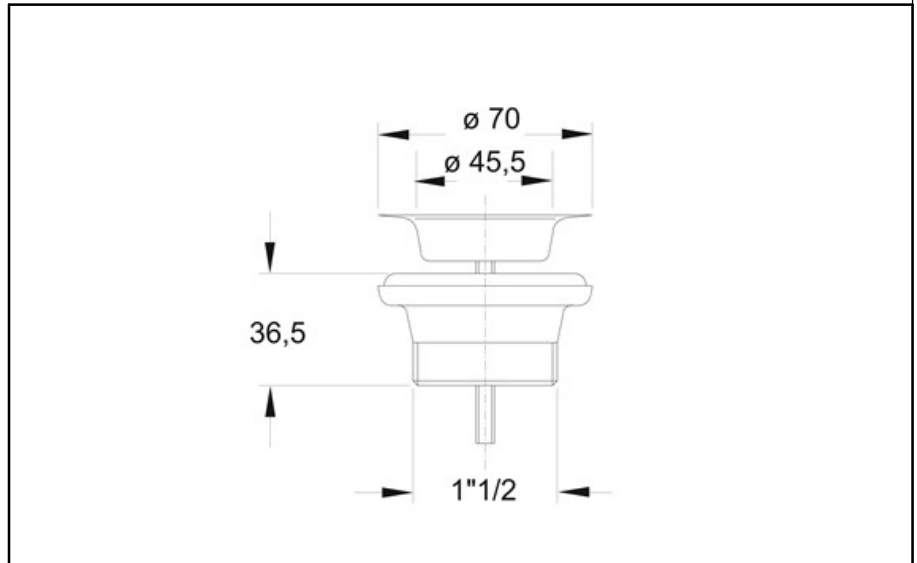

ITEM

**5964NC70B0**

**SIMPLEX Ø 70 MM - 45,5 MM**

Product Type

Logistic Info

**Pcs per Carton:** 100  
**Qty per Pallet:** 100  
**Unit weight:** 0,07700  
**Flow rate Lt/m.:** 51,10

ORIGINE: MADE IN ITALY

Cod.EAN13: 8030575022093

Tarif Code :39229000

Tecnichal Details

**Model:** SIMPLEX  
**Product:** Simplex waste for shower plates in stainless steel  
**Spec 1:** Deep inox grid ø 70 - 45,5 mm  
**Spec 2:** ø 70 mm x 1"1/2  
**Material 1:** PP  
**Material 2:** INOX  
**Color 1:** WHITE  
**Color 2:** POLISHED