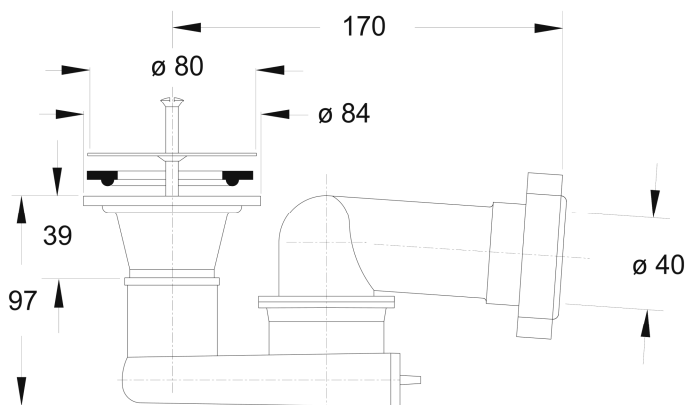

ITEM

**5123NC80B2**

**SIFONE RIB DOCCIA Ø80 SC 1"1/2**

Product Type

Logistic Info

**Pcs per Carton:** 25  
**Qty per Pallet:** 25  
**Unit weight:** 0,20200  
**Flow rate Lt/m.:** 25,20

ORIGINE: MADE IN ITALY

Cod.EAN13: 8030575062686

Tarif Code :39229000

Tecnichal Details

**Model:** LOW-FLAT  
**Product:** Adjustable trap for shower plates  
**Spec 1:** Inox grid ø 80 mm  
**Spec 2:** ø 40 mm  
**Material 1:** PP  
**Material 2:** INOX  
**Color 1:** GREY  
**Color 2:** GREY