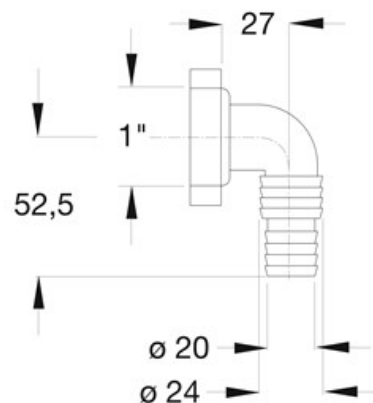

ITEM

**3920EC44B0**

**PIPETTA PORTAGOMMA BIANCA**

Product Type

Logistic Info

**Pcs per Carton:** 25  
**Qty per Pallet:** 25  
**Unit weight:** 0,01800  
**Flow rate Lt/m.:**

ORIGINE: MADE IN ITALY  
Cod.EAN13: 8030575019468  
Tarif Code :39229000

Tecnichal Details

**Model:** NOZZLES  
**Product:** Bent connection nozzle  
**Spec 1:** white  
**Spec 2:** Threaded nut 1"  
**Material 1:** PP  
**Material 2:**  
**Color 1:** WHITE  
**Color 2:**

Approvals