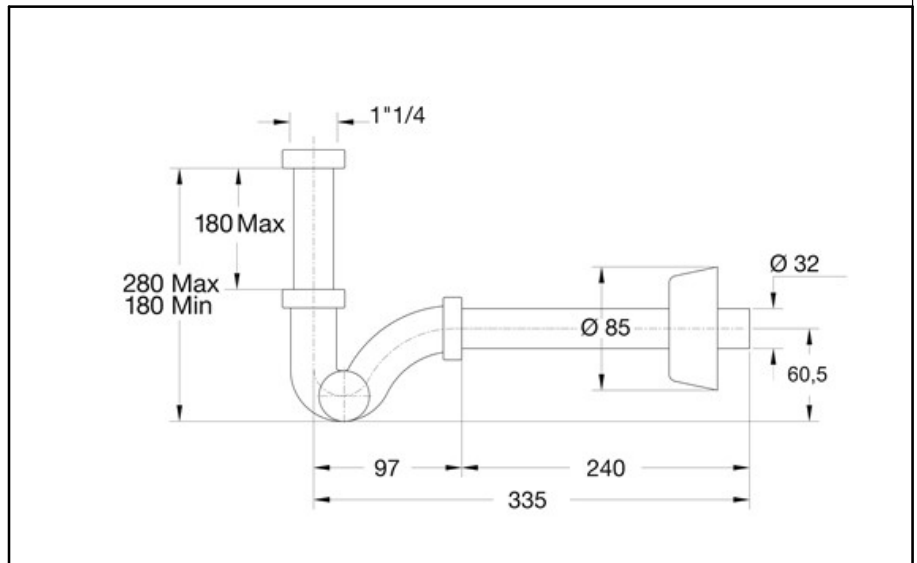

ITEM

**2730PP32B0**

**ESSE BIANCO 1"1/4X32**

Product Type

Logistic Info

**Pcs per Carton:** 25  
**Qty per Pallet:** 25  
**Unit weight:** 0,23200  
**Flow rate Lt/m.:**

ORIGINE: MADE IN ITALY  
Cod.EAN13: 8030575033068  
Tarif Code :39229000

Tecnichal Details

**Model:** MONSTER-ESSE  
**Product:** Siphons with inspection  
**Spec 1:** BI-POWER washers  
**Spec 2:** 1"1/4 x ø 32 mm  
**Material 1:** PP  
**Material 2:**  
**Color 1:** WHITE  
**Color 2:**