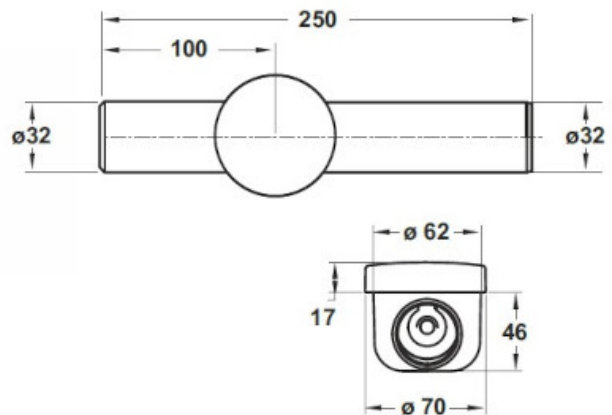

ITEM

**0750AR54B0**

**ANTIRIFLUSSO BIANCA 32X32**

Product Type

Traps and wastes for washbasin/bidet

Washbasin/bidet traps accessories

Logistic Info

**Pcs per Carton:** 25  
**Qty per Pallet:** 25  
**Unit weight:** 0,12400  
**Flow rate Lt/m.:**

ORIGINE: MADE IN ITALY

Cod.EAN13: 8030575036403

Tarif Code :39229000

Tecnichal Details

**Model:** CLAPPE  
**Product:** Horizontal non return valve  
**Spec 1:** White pipe  
**Spec 2:** ø 32 mm x ø 32 mm.  
**Material 1:** ABS  
**Material 2:**  
**Color 1:** WHITE  
**Color 2:**