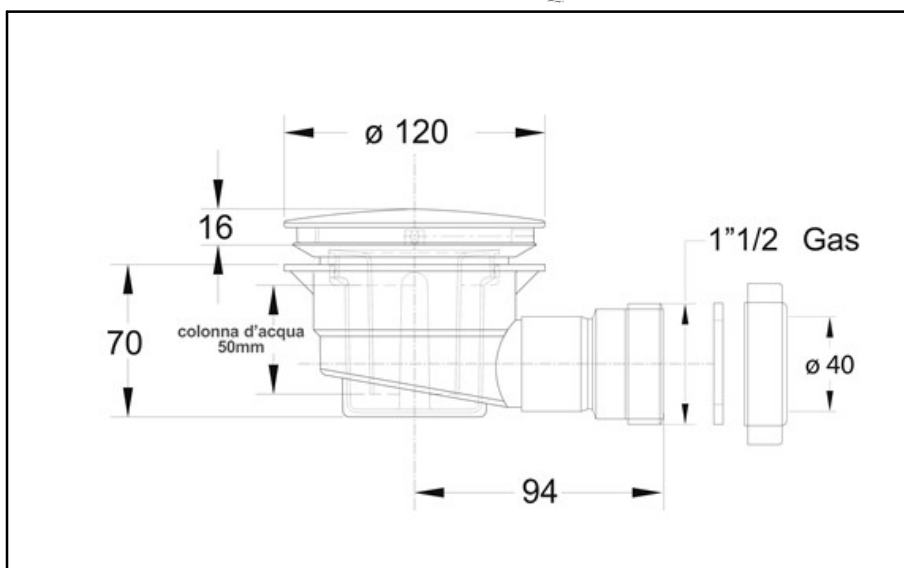

ARTICOLO

5290AB12B7

DOCCIONE ABS SCARICO 1"1/2

Tipologia Prodotto

Scarichi e pilette sifonate per piatto doccia

Pilette sifonate per piatti doccia foro $\varnothing$ 90 mm

Informazioni Logistiche

Pezzi x Conf.: 25
Q.ta x Pallet: 25
Peso Unitario: 0,36000
Portata Lt/m.:

ORIGINE: MADE IN ITALY
Cod.EAN13: 8030575053288
Cod Doganale :39229000

Scheda Tecnica

Modello: DOCCIONE
Prodotto: Sifoni tradizionali per piatti doccia
Specifico: Coperchio in ABS cromato $\varnothing$ 120 mm, sifone umido, flangia avvitabile
Spec.Prod.: Scarico filettato 1"1/2

Materiale1: PP

Materiale2: ABS

Colore1: GRIGIO

Colore2: CROMATO

Certificazioni