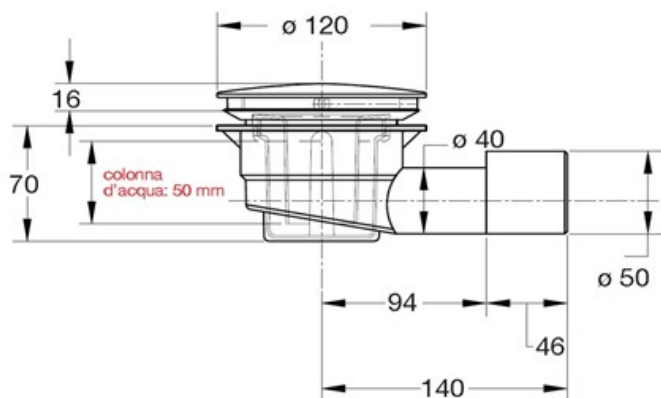

ARTICOLO

5280IX12B7

DOCCIONE INOX SCARICO Ø 40-50

Tipologia Prodotto

Scarichi e pilette sifonate per piatto doccia

Pilette sifonate per piatti doccia foro Ø 90 mm

Informazioni Logistiche

Pezzi x Conf.: 25
Q.ta x Pallet: 25
Peso Unitario: 0,39900
Portata Lt/m.: 43,40

ORIGINE: MADE IN ITALY

Cod.EAN13: 8030575057125

Cod Doganale :39229000

Scheda Tecnica

Modello: DOCCIONE

Prodotto: Sifoni tradizionali per piatti doccia

Specifico: Coperchio in ABS rivestito in acciaio inox Ø 120 mm, sifoneumido, flangia avvitabile

Spec.Prod.: Scarico liscio Ø 40-50 mm

Materiale1: PP

Materiale2: INOX

Colore1: GRIGIO

Colore2: LUCIDO

Certificazioni