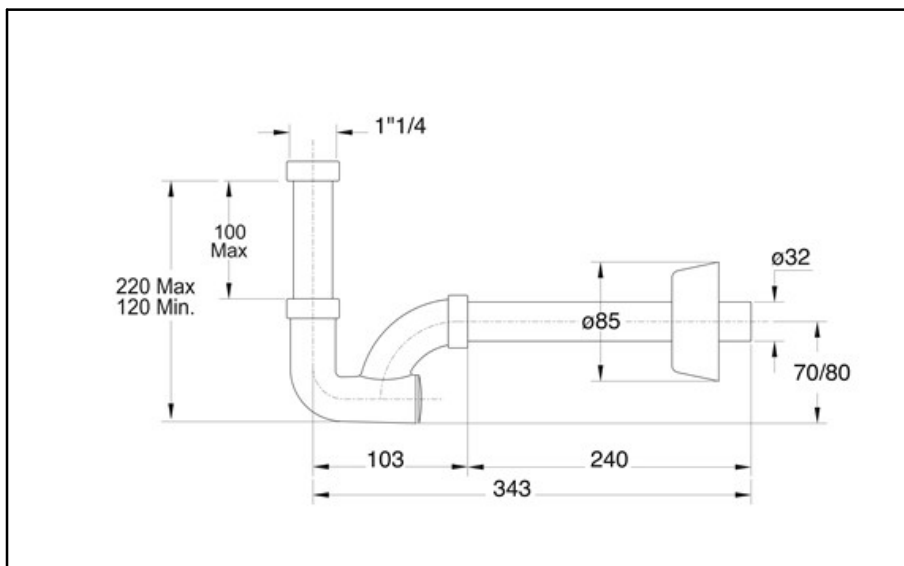

ORIGINE: MADE IN CINA

Cod.EAN13: 8030575028736

Cod Doganale :39229000

Scheda Tecnica

Modello: KAPPA

Prodotto: sifone ispezionabile per lavabo e bidet

Specifico: Ghiera di attacco alla piletta in ottone cromato

Spec.Prod.: 1"1/4 x ø 32x250 mm

Materiale1: ABS

Materiale2: OTTONE

Colore1: CROMATO

Colore2:

Certificazioni