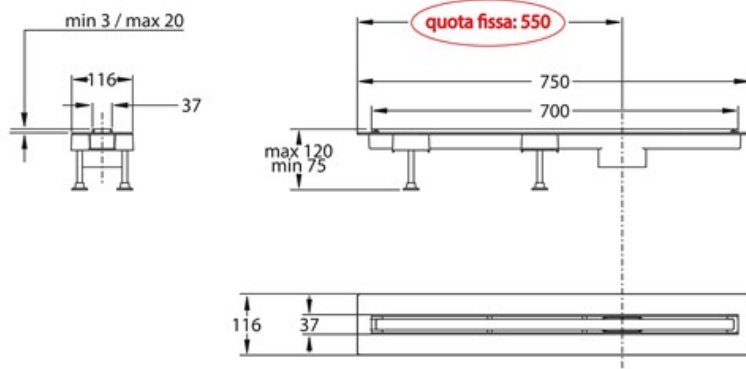

Certificazioni