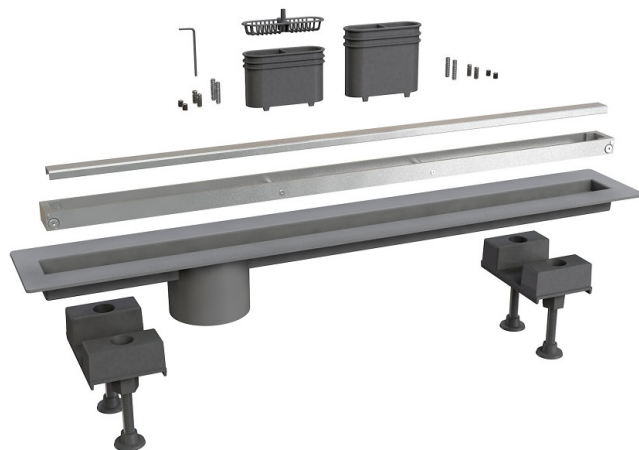

ARTICOLO

**6825AC70S**

**CANALISSIMA AC SC LAT L.70 CM**

Tipologia Prodotto

Canaline doccia

Canaline doccia con griglia acciaio

Informazioni Logistiche

**Pezzi x Conf.:**

**Q.ta x Pallet:**

**Peso Unitario:** 2,13500

**Portata Lt/m.:**

ORIGINE: MADE IN ITALY

Cod.EAN13: 8030575040165

Cod Doganale :73249000

Scheda Tecnica

**Modello:** CANALISSIMA - ACCIAIO

**Prodotto:** Canaline con scarico laterale

**Specifico:** Griglia piastrellabile e regolabile "DOUBLE FACE" totalmente in acciaio inox AISI316

**Spec.Prod.:** L 70 cm

**Materiale1:** INOX

**Materiale2:** ABS