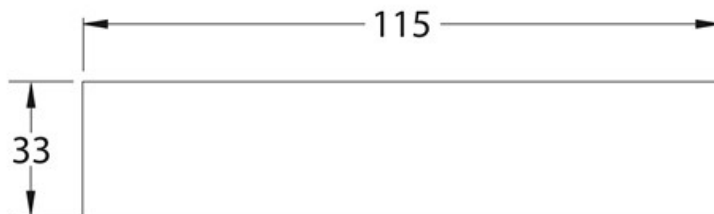

ARTICOLO

6822AD90C

TELO IMPERMEABILE 33 X 115 CM

Tipologia Prodotto

Canaline doccia

Sifoni e accessori per canaline doccia

Informazioni Logistiche

Pezzi x Conf.:

Q.ta x Pallet:

Peso Unitario: 0,31100

Portata Lt/m.:

ORIGINE: MADE IN ITALY

Cod.EAN13: 8030575037615

Cod Doganale :39199080

Scheda Tecnica

Modello: TELI IMPERMEABILI

Prodotto: Telo impermeabilizzante adesivo

Specifico: Per "CANALISSIMA"

Spec.Prod.: 33 x 115 cm

Materiale1: Tessuto-non-tessuto

Materiale2:

Colore1: GRIGIO

Colore2:

Certificazioni