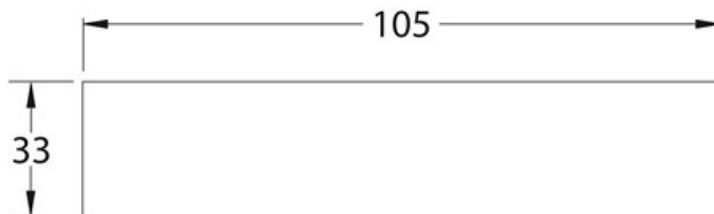

ARTICOLO

6822AD80C

TELO IMPERMEABILE 33 X 105 CM

Tipologia Prodotto

Canaline doccia

Sifoni e accessori per canaline doccia

Informazioni Logistiche

Pezzi x Conf.:

Q.ta x Pallet:

Peso Unitario: 0,28000

Portata Lt/m.:

ORIGINE: MADE IN ITALY

Cod.EAN13: 8030575037608

Cod Doganale :39199080

Scheda Tecnica

Modello: TELI IMPERMEABILI

Prodotto: Telo impermeabilizzante adesivo

Specifico: Per "CANALISSIMA"

Spec.Prod.: 33 x 105 cm

Materiale1: Tessuto-non-tessuto

Materiale2:

Colore1: GRIGIO

Colore2:

Certificazioni