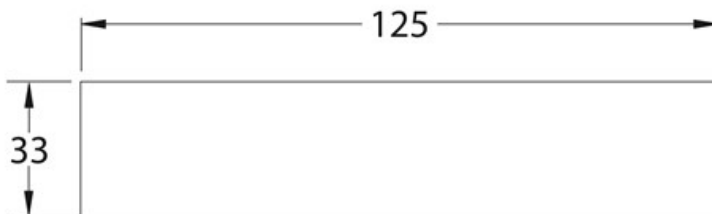

ARTICOLO

6822AD100C

TELO IMPERMEABILE 33 X 125 CM

Tipologia Prodotto

Canaline doccia

Sifoni e accessori per canaline doccia

Informazioni Logistiche

Pezzi x Conf.:

Q.ta x Pallet:

Peso Unitario: 0,34600

Portata Lt/m.:

ORIGINE: MADE IN ITALY

Cod.EAN13: 8030575037554

Cod Doganale :39199080

Scheda Tecnica

Modello: TELI IMPERMEABILI

Prodotto: Telo impermeabilizzante adesivo

Specifico: Per "CANALISSIMA"

Spec.Prod.: 33 x 125 cm

Materiale1: Tessuto-non-tessuto

Materiale2:

Colore1: GRIGIO

Colore2:

Certificazioni