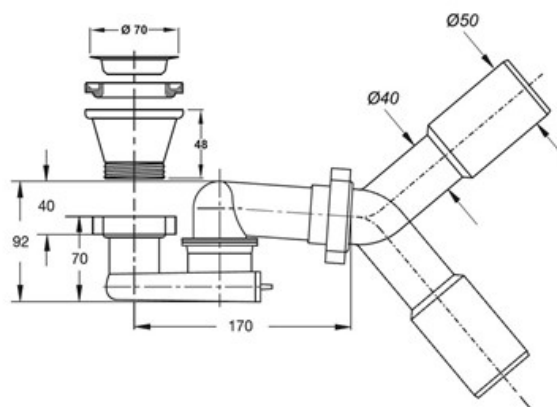

Certificazioni