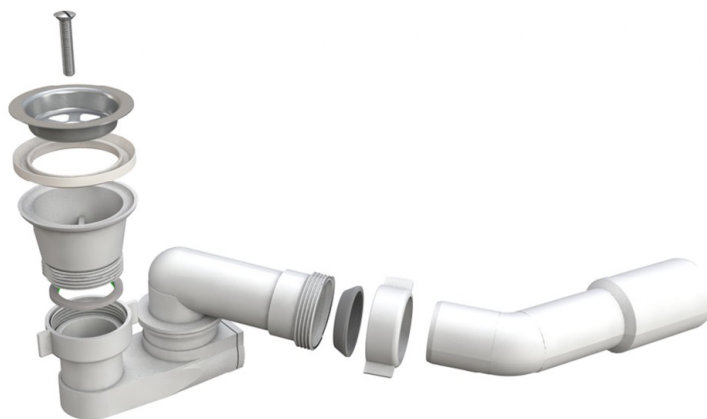

ARTICOLO

5514WZ45B0

SC. DOCCIA ORIENTABILE Ø70

Tipologia Prodotto

Scarichi e pilette sifonate per piatto doccia

Pilette sifonate per piatti doccia foro ø 60 mm

Informazioni Logistiche

Pezzi x Conf.: 25
Q.ta x Pallet:
Peso Unitario: 0,25200
Portata Lt/m.:

ORIGINE: MADE IN ITALY
Cod.EAN13: 8030575057781
Cod Doganale :39229000

Scheda Tecnica

Modello: RIBASSATO
Prodotto: Sifone orientabile per piatti doccia
Specifico: Griglia inox ø 70 mm
Spec.Prod.: 1"1/2 x ø 40/50 mm

Materiale1: PP

Materiale2: INOX

Colore1: BIANCO

Colore2: LUCIDO

Certificazioni